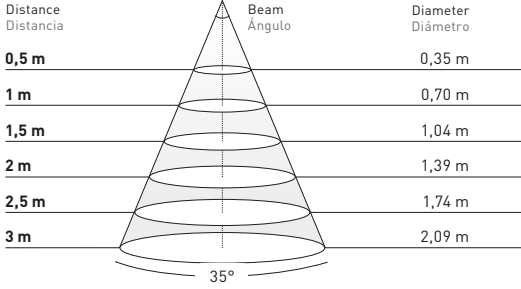

DOWNITO® 70 DEEP

LIGHT DISTRIBUTION CURVES FOTOMETRÍAS

Downito® 70 Square Deep

20 W 35°

	2700K	3000K	4000K
0,5 m	15.229 lux	16.031 lux	16.672 lux
1 m	3.807 lux	4.008 lux	4.168 lux
1,5 m	1.691 lux	1.781 lux	1.852 lux
2 m	951 lux	1.002 lux	1.042 lux
2,5 m	609 lux	641 lux	666 lux
3 m	422 lux	445 lux	462 lux