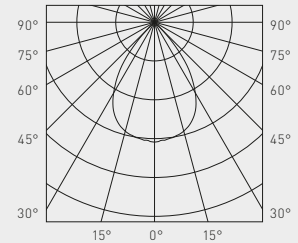

Downito® 70 Square Deep

20 W 50°

	2700K	3000K	4000K
0,5 m	9.075 lux	9.553 lux	9.935 lux
1 m	2.268 lux	2.388 lux	2.483 lux
1,5 m	1.008 lux	1.061 lux	1.106 lux
2 m	567 lux	597 lux	620 lux
2,5 m	363 lux	382 lux	397 lux
3 m	251 lux	265 lux	275 lux

Downito® 70 Square Deep

20 W 70°

	2700K	3000K	4000K
0,5 m	5.662 lux	5.960 lux	6.198 lux
1 m	1.415 lux	1.490 lux	1.549 lux
1,5 m	629 lux	662 lux	688 lux
2 m	353 lux	372 lux	386 lux
2,5 m	226 lux	238 lux	247 lux
3 m	157 lux	166 lux	172 lux