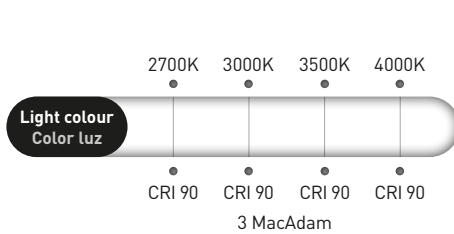

Room Mate Anna Hotel,
Barcelona, Spain

**DOWNITO® 70
DEEP**

DOWNITO®70 Deep

ADJUSTABLE (+/- 30°)

UGR <19

- LED downlight for accent lighting
- Smart reflector: active + passive (paintable)
- Luminous flux 1.800 lm (2x900 lm)
- Luminaire efficiency 89 lm/W
- 3 beam angles: 35°, 50° and 70°
- Accessories available: honeycomb, milky and diffuser
- Thermal test certificate

- Downlight LED para iluminación de acento
- Reflector inteligente: activo + pasivo (pintable)
- Flujo lumínico de 1.800 lm (2x900 lm)
- Eficiencia de la luminaria 89 lm/W
- 3 ángulos de apertura: 35°, 50° y 70°
- Accesorios disponibles: panel de abeja y difusor
- Test térmico certificado

Downito® 70 Deep				
Measures	190 x 111 x 102 mm			
Weight	1,0 kg			
20 W (350 mA)				
Color temperatures	2700K - CRI 90	3000K - CRI 90	3500K - CRI 90	4000K - CRI 90
Lumens output	35° - 1.389 lm 50° - 1.576 lm 70° - 1.607 lm	35° - 1.462 lm 50° - 1.659 lm 70° - 1.692 lm	35° - 1.503 lm 50° - 1.706 lm 70° - 1.739 lm	35° - 1.531 lm 50° - 1.737 lm 70° - 1.771 lm
Luminaire efficiency	69 to 80 lm/W	73 to 84 lm/W	75 to 87 lm/W	77 to 89 lm/W