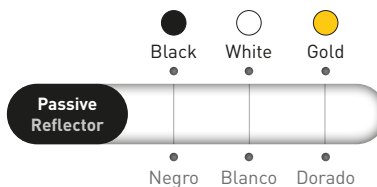

Room Mate Anna Hotel,
Barcelona, Spain

**DOWNITO® 70
DEEP**

DOWNITO®70 Deep

ADJUSTABLE (+/- 30°)

UGR <19

- LED downlight for accent lighting
- Smart reflector: active + passive (paintable)
- Luminous flux 1.800 lm (2x900 lm)
- Luminaire efficiency 89 lm/W
- 3 beam angles: 35°, 50° and 70°
- Accessories available: honeycomb, milky and diffuser
- Thermal test certificate

- Downlight LED para iluminación de acento
- Reflector inteligente: activo + pasivo (pintable)
- Flujo lumínico de 1.800 lm (2x900 lm)
- Eficiencia de la luminaria 89 lm/W
- 3 ángulos de apertura: 35°, 50° y 70°
- Accesorios disponibles: panel de abeja y difusor
- Test térmico certificado