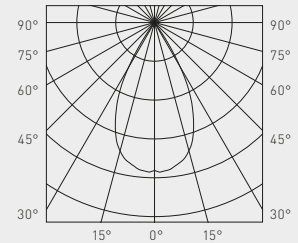

Downito® 70 Square Deep

20 W 35°

	2700K	3000K	4000K
0,5 m	15.229 lux	16.031 lux	16.672 lux
1 m	3.807 lux	4.008 lux	4.168 lux
1,5 m	1.691 lux	1.781 lux	1.852 lux
2 m	951 lux	1.002 lux	1.042 lux
2,5 m	609 lux	641 lux	666 lux
3 m	422 lux	445 lux	462 lux

Downito® 70 Square Deep

20 W 50°

	2700K	3000K	4000K
0,5 m	9.075 lux	9.553 lux	9.935 lux
1 m	2.268 lux	2.388 lux	2.483 lux
1,5 m	1.008 lux	1.061 lux	1.106 lux
2 m	567 lux	597 lux	620 lux
2,5 m	363 lux	382 lux	397 lux
3 m	251 lux	265 lux	275 lux