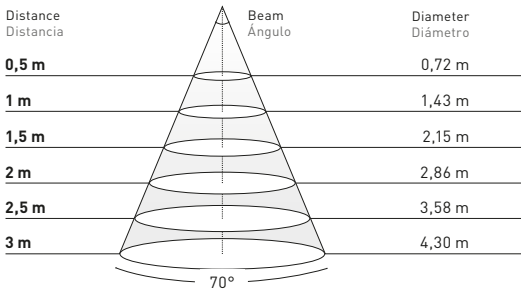

Downito® 70 Square Deep

20 W 70°

	2700K	3000K	4000K
0,5 m	5.662 lux	5.960 lux	6.198 lux
1 m	1.415 lux	1.490 lux	1.549 lux
1,5 m	629 lux	662 lux	688 lux
2 m	353 lux	372 lux	386 lux
2,5 m	226 lux	238 lux	247 lux
3 m	157 lux	166 lux	172 lux