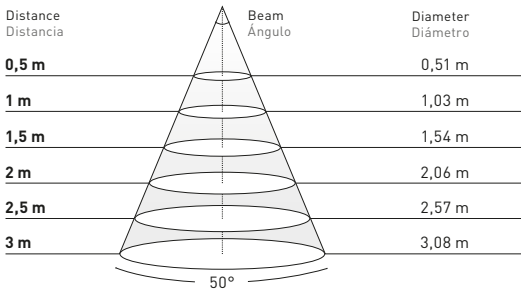

Luz reflejada (1) + Luz directa (2) = **COINCIDEN**
CONCLUSIÓN:
No hay luz residual y máxima eficiencia.

OTHER TECHNOLOGIES

Halo shapes and low efficiency
Halos y baja eficiencia

DOWNITO® 70 DEEP

LIGHT DISTRIBUTION CURVES FOTOMETRÍAS

Downito® 70 Square Deep

20 W 35°

	2700K	3000K	4000K
0,5 m	15.229 lux	16.031 lux	16.672 lux
1 m	3.807 lux	4.008 lux	4.168 lux
1,5 m	1.691 lux	1.781 lux	1.852 lux
2 m	951 lux	1.002 lux	1.042 lux
2,5 m	609 lux	641 lux	666 lux
3 m	422 lux	445 lux	462 lux

Downito® 70 Square Deep

20 W 50°

	2700K	3000K	4000K
0,5 m	9.075 lux	9.553 lux	9.935 lux
1 m	2.268 lux	2.388 lux	2.483 lux
1,5 m	1.008 lux	1.061 lux	1.106 lux
2 m	567 lux	597 lux	620 lux
2,5 m	363 lux	382 lux	397 lux
3 m	251 lux	265 lux	275 lux