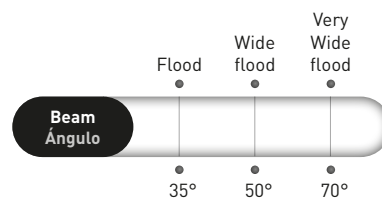

- Downlight LED para iluminación de acento
- Reflector inteligente: activo + pasivo (pintable)
- Flujo lumínico de 1.800 lm (2x900 lm)
- Eficiencia de la luminaria 89 lm/W
- 3 ángulos de apertura: 35°, 50° y 70°
- Accesorios disponibles: panel de abeja y difusor
- Test térmico certificado

Downito® 70 Deep				
Measures	190 x 111 x 102 mm			
Weight	1,0 kg			
20 W (350 mA)				
Color temperatures	2700K - CRI 90	3000K - CRI 90	3500K - CRI 90	4000K - CRI 90
Lumens output	35° - 1.389 lm 50° - 1.576 lm 70° - 1.607 lm	35° - 1.462 lm 50° - 1.659 lm 70° - 1.692 lm	35° - 1.503 lm 50° - 1.706 lm 70° - 1.739 lm	35° - 1.531 lm 50° - 1.737 lm 70° - 1.771 lm
Luminaire efficiency	69 to 80 lm/W	73 to 84 lm/W	75 to 87 lm/W	77 to 89 lm/W