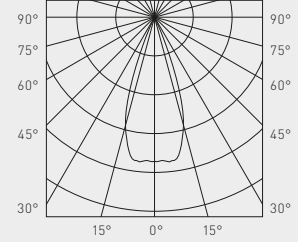

Downito® 70 Deep				
Measures	190 x 111 x 102 mm			
Weight	1,0 kg			
20 W (350 mA)				
Color temperatures	2700K - CRI 90	3000K - CRI 90	3500K - CRI 90	4000K - CRI 90
Lumens output	35° - 1.389 lm 50° - 1.576 lm 70° - 1.607 lm	35° - 1.462 lm 50° - 1.659 lm 70° - 1.692 lm	35° - 1.503 lm 50° - 1.706 lm 70° - 1.739 lm	35° - 1.531 lm 50° - 1.737 lm 70° - 1.771 lm
Luminaire efficiency	69 to 80 lm/W	73 to 84 lm/W	75 to 87 lm/W	77 to 89 lm/W

Luz reflejada (1) + Luz directa (2) = **COINCIDEN**
CONCLUSIÓN:
No hay luz residual y máxima eficiencia.

OTHER TECHNOLOGIES

Halo shapes and low efficiency
Halos y baja eficiencia

DOWNITO® 70 DEEP

LIGHT DISTRIBUTION CURVES FOTOMETRÍAS

Downito® 70 Square Deep

20 W 35°

	2700K	3000K	4000K
0,5 m	15.229 lux	16.031 lux	16.672 lux
1 m	3.807 lux	4.008 lux	4.168 lux
1,5 m	1.691 lux	1.781 lux	1.852 lux
2 m	951 lux	1.002 lux	1.042 lux
2,5 m	609 lux	641 lux	666 lux
3 m	422 lux	445 lux	462 lux