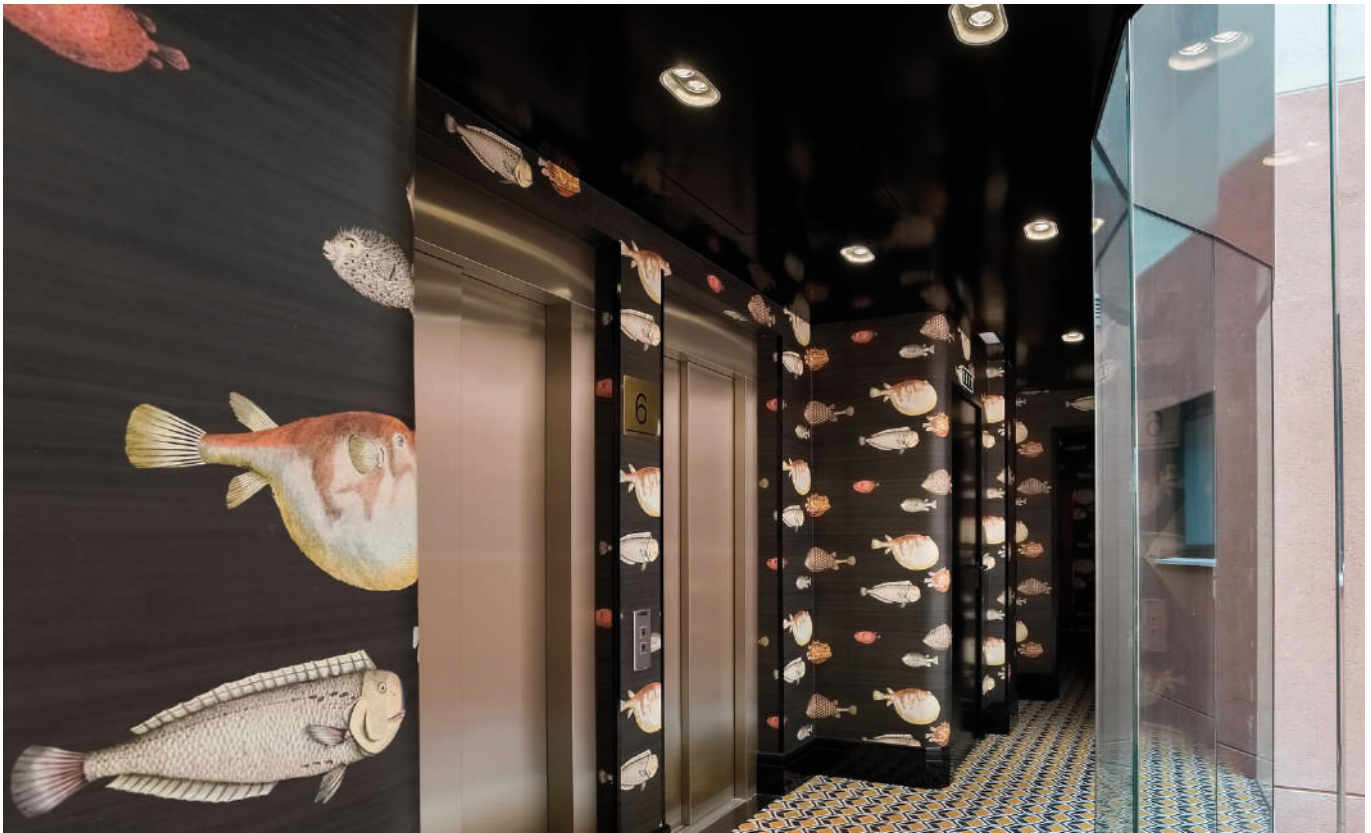

DOWNITO® 70 DEEP

MEASURES MEDIDAS

Room Mate Hotel,
Barcelona, Spain